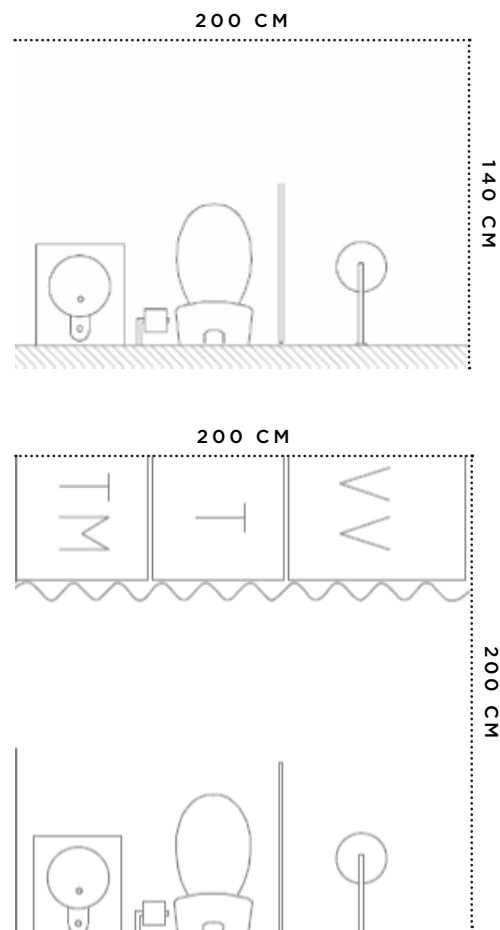

GOLV

Grå klinker