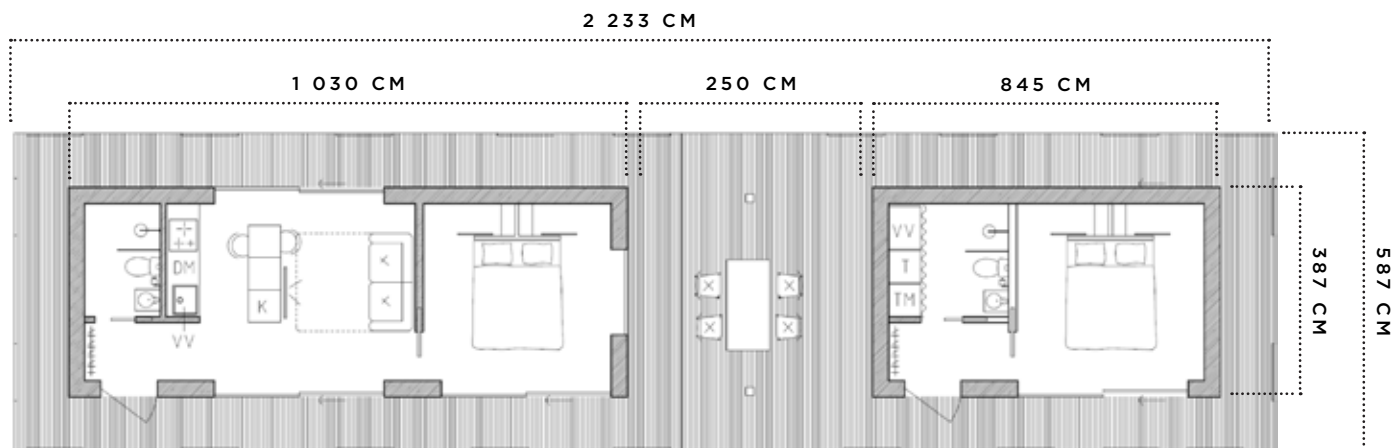

# Arkitekturritade hus som kan växa med dig

HUS MED ATTEFALLSHUS OCH  
UTEPLATS: H40+H25+U15

**HALL**  
150 x 100 cm

**TOALETT H40**  
140 x 200 cm

**KÖK OCH VARDAGSRUM H40**  
460 x 330 cm

**SOVRUM**  
350 x 330 cm