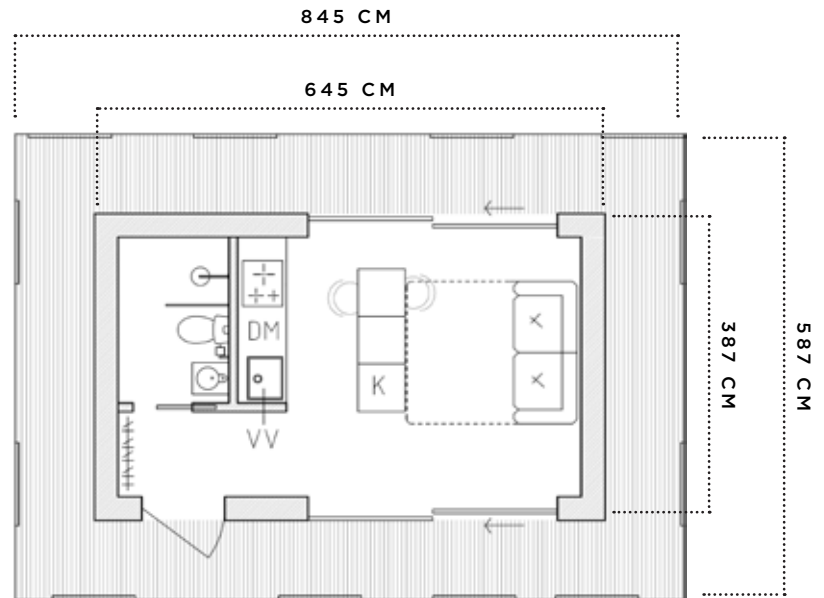

Arkitekturritade hus som kan växa med dig

	HALL 150 x 100 cm
	TOALETT 140 x 200 cm
	KÖK OCH VARDAGSRUM 434 x 330 cm

Designen är framtagen av oss arkitekter där den skandinaviska naturen möter den japanska snickarglädjen. Byggnaderna placeras tillsammans på ett terrassbjälklag upplyft från marken. Naturen blir på så sätt inte lika berörd och gräset, blåbärsbuskar och ris flyter fritt undertill.