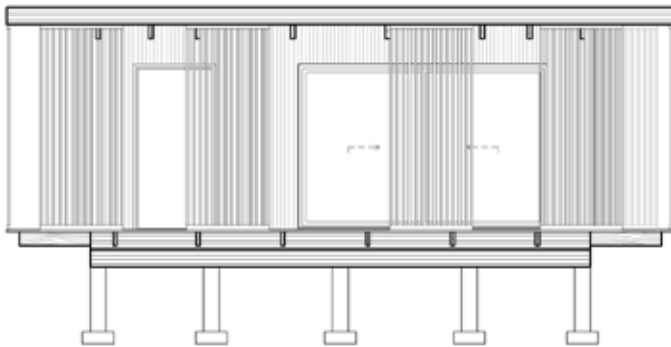

Arkitekturritade hus som kan växa med dig

	HALL 150 x 100 cm
	TOALETT 140 x 200 cm
	KÖK OCH VARDAGSRUM 434 x 330 cm

Designen är framtagen av oss arkitekter där den skandinaviska naturen möter den japanska snickarglädjen. Byggnaderna placeras tillsammans på ett terrassbjälklag upplyft från marken. Naturen blir på så sätt inte lika berörd och gräset, blåbärsbuskar och ris flyter fritt undertill.