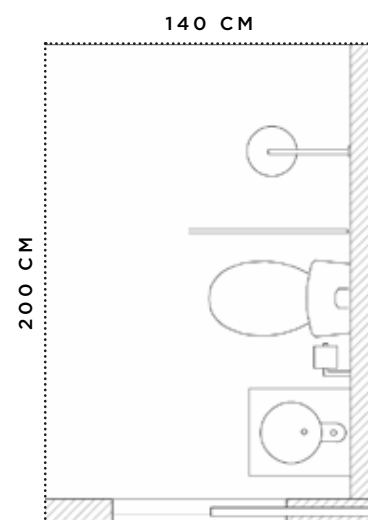

GOLV

Grå klinker